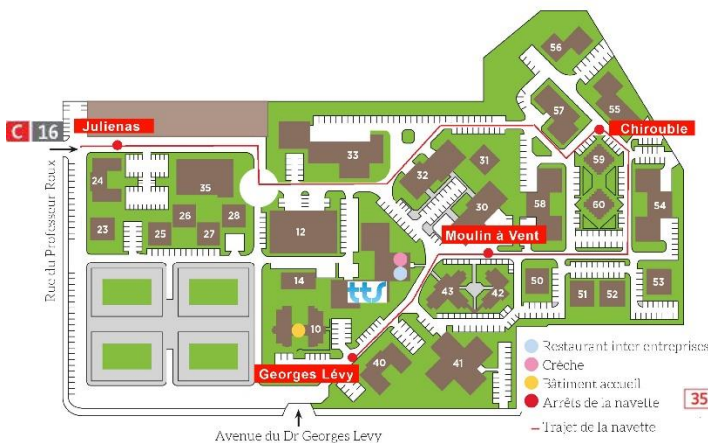

33 Avenue du docteur Georges Levy - Parc du Moulin à Vent – Bâtiment 11.4
69200 Vénissieux

Accès En voiture

Boulevard périphérique avec accès routier (A43, A6, A7, A42)

En transport

Stations "Professeur Roux" (C 16 Charpennes – Surville Route de vienne) et "Georges Levy" (35 Bellecour Charité – Vénissieux Le Charréand)

Navette électrique privée jusqu'aux stations (T 4 "États-Unis Viviani"), (T 6 "Beauvisage – Préssensé) et Parilly (MD) consulter horaire sur <https://www.greencampuspark.fr/infos-pratiques/>