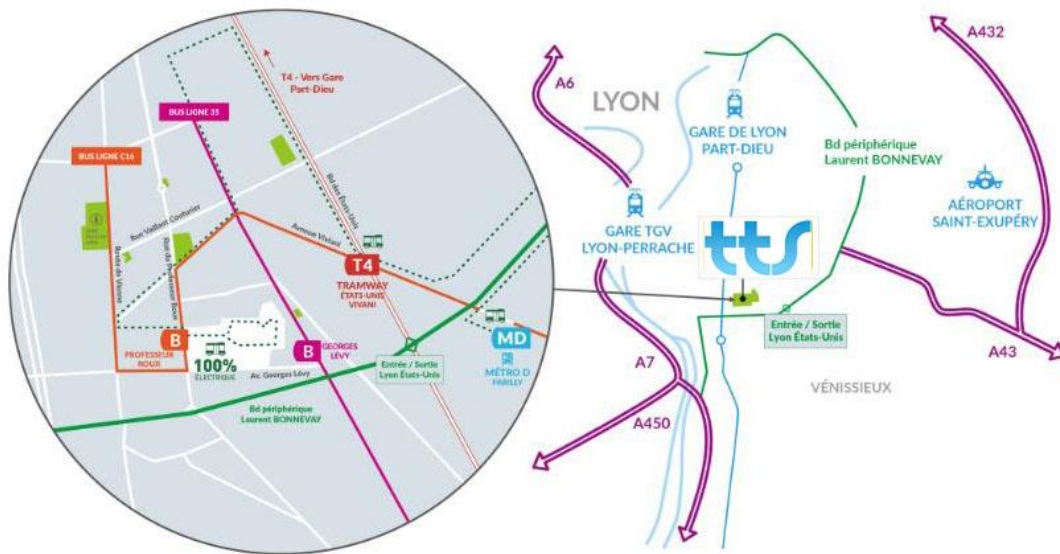

33 Avenue du docteur Georges Levy - Parc du Moulin à Vent – Bâtiment 11.4
69200 Vénissieux

Accès En voiture

Boulevard périphérique avec accès routier (A43, A6, A7, A42)

En transport

Stations "Professeur Roux" (C 16 Charpennes – Surville Route de vienne) et "Georges Levy" (35 Bellecour Charité – Vénissieux Le Charréand)

Navette électrique privée jusqu'aux stations (T 4 "États-Unis Viviani"), (T 6 "Beauvisage – Préssensé) et Parilly (MD) consulter horaire sur <https://www.greencampuspark.fr/infos-pratiques/>